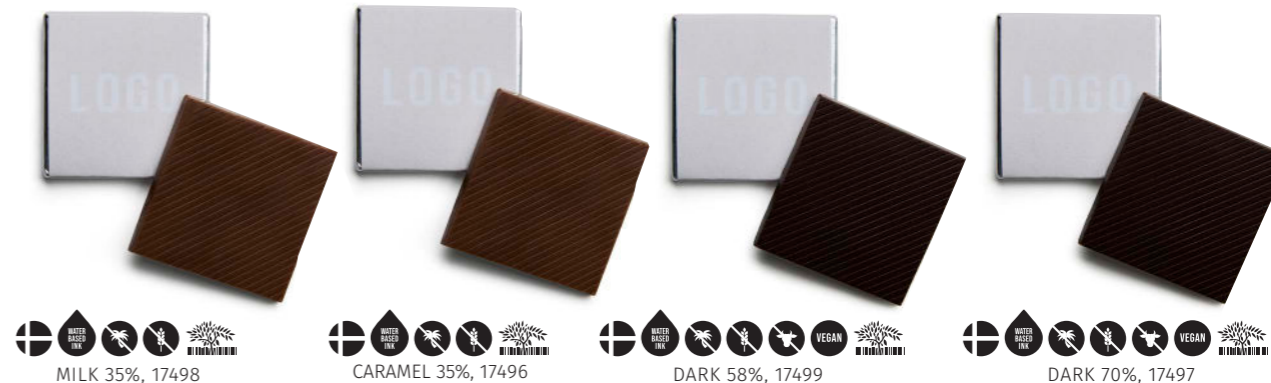

QUATRE NEAPOLETANE

MILK 35%, 17498

CARAMEL 35%, 17496

DARK 58%, 17499

DARK 70%, 17497

STANDARD
PRODUKTIONSTID: 15-20 dagar
PRIS MIN 2400 ST: SEK 4,40 /st
PRIS MIN 15000 ST: SEK 3,90 /st
STARTKOSTNAD: SEK 1000
REPEAT: SEK 500
VIKT: 6 g
MIN VOLYM: 2400 st

FAST
PRODUKTIONSTID: 10 dagar
PRIS: SEK 4,90 /st
STARTKOSTNAD: SEK 1500
REPEAT: SEK 750
VIKT: 6 g
MIN VOLYM: 1200 st

Hållbarhet ca 12 månader.
Beställs i jämna antal om 1200 st.
Förpackas i cellofanpåsar à 100 st.
Transportförpackas i wellkartong à 24 påsar.
Digitalt 4-färgstryck.
Fast placering av logo, maxstorlek
ca 30x30 mm på både fram- och baksida.