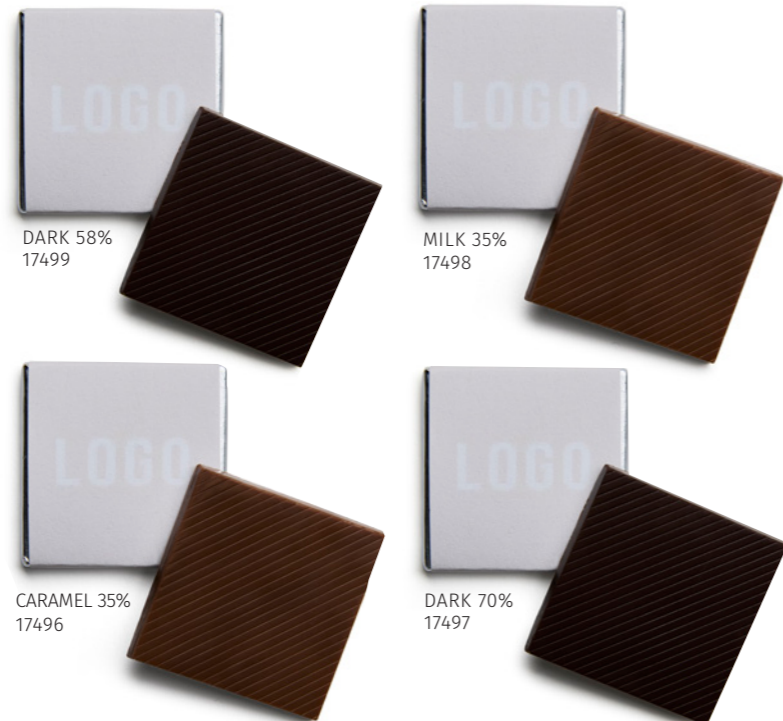

QUATRE NEAPOLETANE

QUATRE NEAPOLETANE STANDARD
TUOTANTOAIKA: 15-20 päivää
HINTA MIN 2400 KPL: EUR 0,35 /kpl
HINTA MIN 15000 KPL: EUR 0,31 /kpl
ALOITUSKUSTANNUS: EUR 109
TOISTO: EUR 59
MINIMIMÄÄRÄ: 2400 kpl

QUATRE NEAPOLETANE FAST
TUOTANTOAIKA: 10 päivää
HINTA: EUR 0,41 /kpl
ALOITUSKUSTANNUS: EUR 159
TOISTO: EUR 89
MINIMIMÄÄRÄ: 1200 kpl

Säilyvyys noin 12 kuukautta.
Tilaukset 1 200 kappaleen erinä.
Pakataan 100 kappaleen sellofaanipusseihin.
Kuljetuspakkaus: 24 pussia aaltopahvilaatikossa.
Digitaalinen 4-väripainatus.
Vakiopaikka logolle, maksimikoko
noin 30x30 mm sekä etu- että takasivulla.